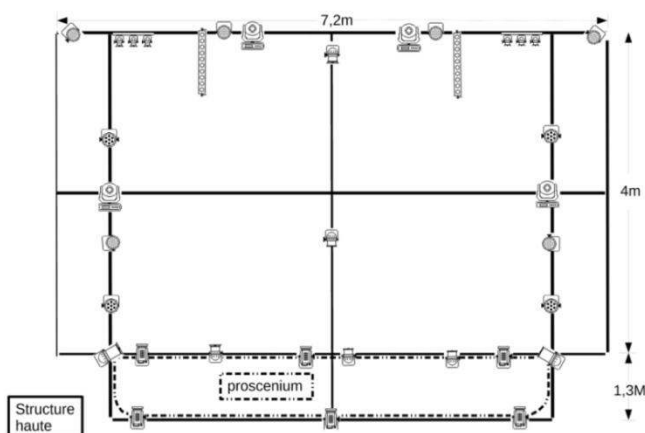

Legende :

Grill tube Diamètre50			
Blinder		X 2	
Sun strip		X 4	
Par a led (rvb strob dim)		X 8	
Par a led		X 4	
Par 36		X 12	
Par 56 court		X 4	
Par 64 long		X 2	
Pc 500		X 6	
lyres (robe spot xt 160)		X 4	
Machine a fumée		X 1	
			Splitter 4 out
			Armoire de distribution 32 a triphasé 4 direct 16a
			Gradateur 18 circuit