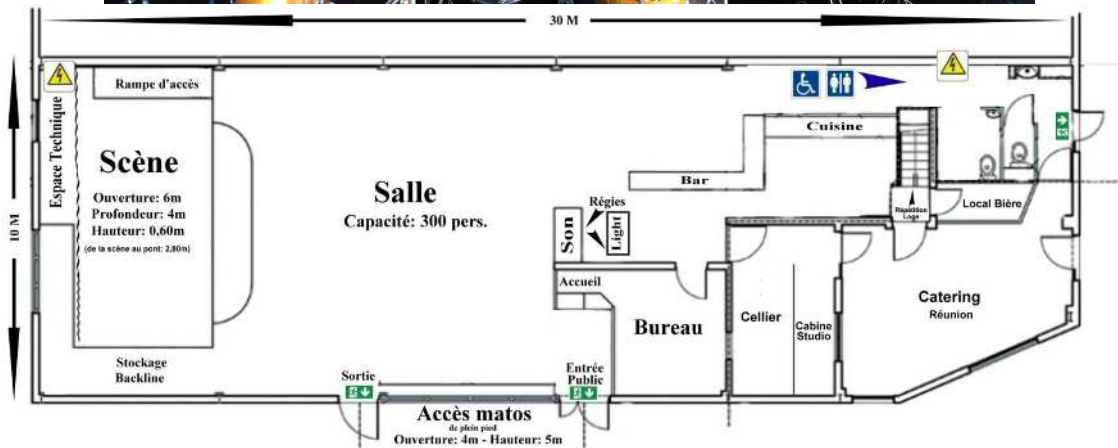

Son

Contact : Mr Brown : 06 85 35 68 42 – direction@le-kfe-quoi.com

Console : Soundcraft Si expression 24. (Enregistrement multipistes direct to disk) - **Multipaire** : 24/8/2

HP façade : 2 têtes Yamaha Dxr 15 + 1 rappel Dxr 15 (en haut au centre) + 2 sub Yamaha Dxs 15 + 2 sub JBL amplifiés / filtrés / processés - **HP retour** : 4 Yamaha Dxr 15 + 2 HK 15' sur 6 circuits.

Micros / Di : 4 sm 58 Shure, 1 beta 58a Shure, 3 sm 57 Shure, 1 beta 52a Shure, 3 e604 Sennheiser, 2 blue cardinal Electro-voice, 2 e906 Sennheiser, 1 md421 Sennheiser, 2 static Superlux, 1 kit micro Drum Prodipe. 6 Di box passives. **Pieds** : 6 petits + perchettes, 10 grands + perchettes et perchettes + **le câblage qui va avec**.

Backline - une – bonne- batterie (complète). Premier - est aussi à votre disposition.