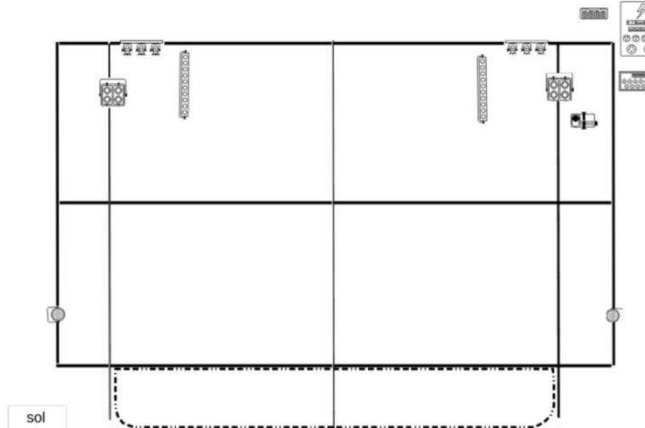

Legende :

Grill tube Diamètre50			
Blinder		X 2	
Sun strip		X 4	
Par a led (rvb strob dim)		X 8	
Par a led		X 4	
Par 36		X 12	
Par 56 court		X 4	
Par 64 long		X 2	
Pc 500		X 6	
lyres (robe spot xt 160)		X 4	
Machine a fumée		X 1	
			Splitter 4 out
			Armoire de distribution 32 a triphasé 4 direct 16a
			Gradateur 18 circuit