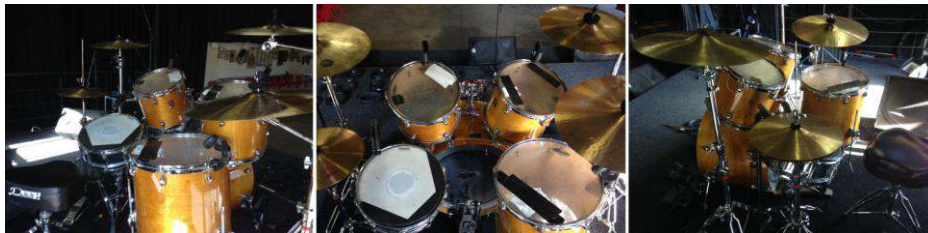

Son

Contact : Mr Brown : 06 85 35 68 42 – direction@le-kfe-quoi.com

Console : Soundcraft Si expression 24. (Enregistrement multipistes direct to disk) - **Multipaire** : 24/8/2

HP façade : 2 têtes Yamaha Dxr 15 + 1 rappel Dxr 15 (en haut au centre) + 2 sub Yamaha Dxs 15 + 2 sub JBL amplifiés / filtrés / processés - **HP retour** : 4 Yamaha Dxr 15 + 2 HK 15' sur 6 circuits.

Micros / Di : 4 sm 58 Shure, 1 beta 58a Shure, 3 sm 57 Shure, 1 beta 52a Shure, 3 e604 Sennheiser, 2 blue cardinal Electro-voice, 2 e906 Sennheiser, 1 md421 Sennheiser, 2 static Superlux, 1 kit micro Drum Prodipe. 6 Di box passives. **Pieds** : 6 petits + perchettes, 10 grands + perchettes et perchettes + **le câblage qui va avec**.

Backline - une – bonne- batterie (complète). Premier - est aussi à votre disposition.